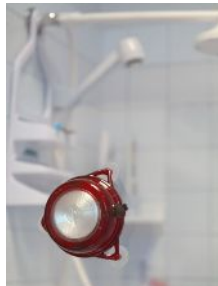

# ライトシップ

無駄のない、このコンセプト、ガラスに貼り付けて  
昼に外側のソーラーセルで充電、夜に内側のLEDで点灯

希望小売価格 **3,880円(税込)**

- 約3～4時間(晴天時)の充電で約8時間点灯。  
日光を確保できない場合は明るいライト等でも充電可能。
- 暗くなると自動的に点灯、明るくなると自動消灯  
もちろんOFFスイッチもあり。
- コンパクト、軽量なので旅行などに携帯できる。
- LEDは約20,000時間以上の長寿命で振動にも強い。
- ホワイトLEDとレッドLEDの切り替えが可能。

- 三つの吸盤で簡単にガラス(表面が滑らかなガラス)に貼り付けられるので様々な場所で活躍。  
たとえば、**キャンプ**に出かける時車の窓に取り付けて到着したらテントの照明に。  
たとえば、**ボート**に取り付けられればちょっと明かりが欲しい時に便利。

- お風呂や海や川など様々なアウトドアシーンで活躍  
(防水IP66相当)

- 吊下げて使用も可能

- 外側のソーラーパネルで充電  
乾電池が必要ないので  
経済的で環境にも優しい。