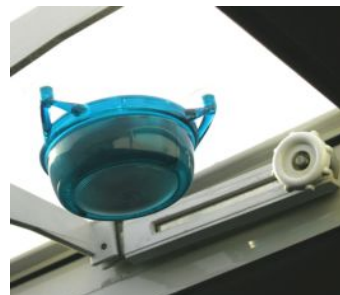

# ライトシップ

無駄のない、このコンセプト、ガラスに貼り付けて  
昼に外側のソーラーセルで充電、夜に内側のLEDで点灯

希望小売価格 **3,880円(税込)**

- 約3～4時間(晴天時)の充電で約8時間点灯。  
日光を確保できない場合は明るいライト等でも充電可能。
- 暗くなると自動的に点灯、明るくなると自動消灯  
もちろんOFFスイッチもあり。
- コンパクト、軽量なので旅行などに携帯できる。
- LEDは約20,000時間以上の長寿命で振動にも強い。
- ホワイトLEDとレッドLEDの切り替えが可能。

- 三つの吸盤で簡単にガラス(表面が滑らかなガラス)に貼り付けられるので様々な場所で活躍。  
たとえば、**キャンプ**に出かける時車の窓に取り付けて到着したらテントの照明に。  
たとえば、**ボート**に取り付けられればちょっと明かりが欲しい時に便利。

- お風呂や海や川など様々なアウトドアシーンで活躍  
(防水IP66相当)

- 吊下げて使用も可能

- 外側のソーラーパネルで充電  
乾電池が必要ないので  
経済的で環境にも優しい。

## 仕様

企画、デザイン SOLLIGHT社(アメリカ)  
生産国 中国  
カラー ブルー、レッド、イエロー、グリーン  
材質 ポリカーボネート  
サイズ 直径12.7×厚5.1(cm)  
重さ 159g  
パッケージ 高27.5×幅19.3×厚6.8(cm)  
点灯時間 約8時間(晴天時に充電した場合)  
パッケージ 右写真