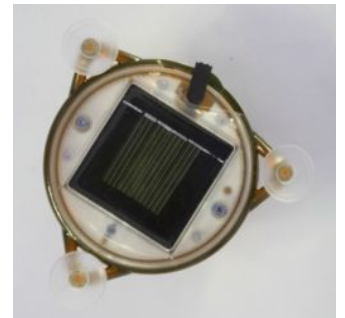

# ライトシップ

無駄のない、このコンセプト、ガラスに貼り付けて  
昼に外側のソーラーセルで充電、夜に内側のLEDで点灯

希望小売価格 **3,880円(税込)**

- 約3～4時間(晴天時)の充電で約8時間点灯。  
日光を確保できない場合は明るいライト等でも充電可能。
- 暗くなると自動的に点灯、明るくなると自動消灯  
もちろんOFFスイッチもあり。
- コンパクト、軽量なので旅行などに携帯できる。
- LEDは約20,000時間以上の長寿命で振動にも強い。
- ホワイトLEDとレッドLEDの切り替えが可能。

- 三つの吸盤で簡単にガラス(表面が滑らかなガラス)に貼り付けられるので様々な場所で活躍。  
たとえば、**キャンプ**に出かける時車の窓に取り付けて到着したらテントの照明に。  
たとえば、**ボート**に取り付けられればちょっと明かりが欲しい時に便利。

- お風呂や海や川など様々なアウトドアシーンで活躍  
(防水IP66相当)

- 吊下げて使用も可能

- 外側のソーラーパネルで充電  
乾電池が必要ないので  
経済的で環境にも優しい。

## 仕様

企画、デザイン SOLLIGHT社(アメリカ)  
生産国 中国  
カラー ブルー、レッド、イエロー、グリーン  
材質 ポリカーボネート  
サイズ 直径12.7×厚5.1(cm)  
重さ 159g  
パッケージ 高27.5×幅19.3×厚6.8(cm)  
点灯時間 約8時間(晴天時に充電した場合)  
パッケージ 右写真